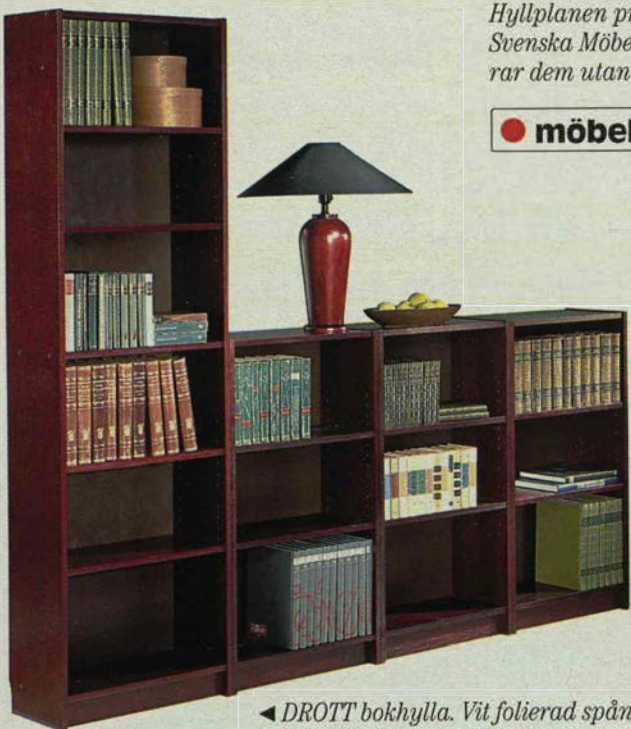

◀ **DROTT bokhylla. Vit folierad spånplatta. 70x21 cm. Höjd 173 cm 275.-**

DROTT
275.-